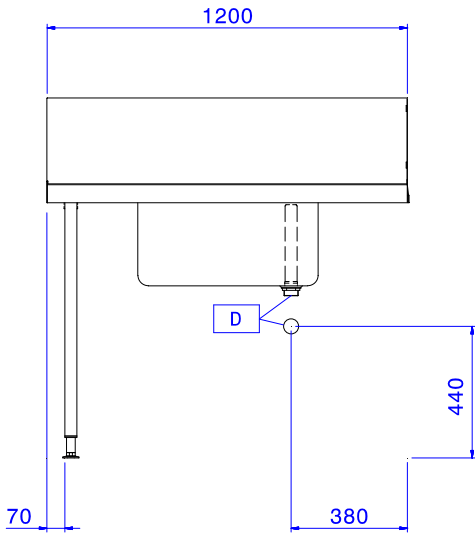

Rövid leírás

Termék szám

Felül nyíló mosogatógéphez. AISI 304 rozsdamentes acél konstrukció. Hátsó felhajtás, 300mm magas. 40x40mm-es lábak, állítható magasságúak. Medence méret: 600x500x300 mm. Túlfolyócsővel, lefolyó nyílással és műanyag szifonnal. Kosár irány: balról jobbra.

Fő jellemzők

- Egyszerűen összeszerelhető.
- Opcionális tartozékként alsó polcok és előmosó zuhanyegység rendelhető.

Konstrukció

- Állítható magasságú (50mm) rozsdamentes acél lábakkal szállítva.
- 700x500x300 mm méretű medence igény esetén elérhető.
- Felhajtás.
- Egyszerű és biztonságos tisztítás.
- Minden felület sima, polírozott.
- A lábak 40x40 mm-esek, AISI 304 rozsdamentes acélból készültek.
- AISI 304 rozsdamentes acél konstrukció.
- A mosogatógéphez kell rögzíteni az egyik oldalát, a másik oldala pedig lábakon áll.

Fenntarthatóság

- 500x500 mm-es mosogatókosarakhoz tervezve (egy sánt kell csatlakoztatni az asztalhoz annak érdekében, hogy a kosarak ne tudjanak leesni.)

Opcionális tartozékok

- - NOT TRANSLATED - PNC 855379
- - NOT TRANSLATED - PNC 855380
- - NOT TRANSLATED - PNC 855381
- - NOT TRANSLATED - PNC 855385
- - NOT TRANSLATED - PNC 855386
- - NOT TRANSLATED - PNC 855389
- Alsó polc mosogatóasztalhoz, 1200mm PNC 865352
- Kosárvezető asztalokhoz, 600mm-es medencével (átadó rendszerű és átmenő rendszerű gépekhez) PNC 865370
- Padlóba erősíthető láb egységcsomag 2 négyzetes lábhoz PNC 865386
- Szimpla műanyag lefolyó szifon2" PNC 895313

Jóváhagyás _____

Electrolux
PROFESSIONAL

Kiegészítő rendszerek átadó rendszerű mosogatógéphez
Előmosó asztal 600x500-as medencével, B>J,
1200mm

Előlnézet

Oldalnézet

Felülnézet

Technikai információ:

Külső méretek, szélesség:	1200 mm
865315 (BHHPT6B12L)	
Külső méretek, mélység:	745 mm
Külső méretek, magasság:	1170 mm
Nettó súly:	8 kg
Felhajtás méretei, magasság:	300 mm
Medence méretek:	600x500x300h