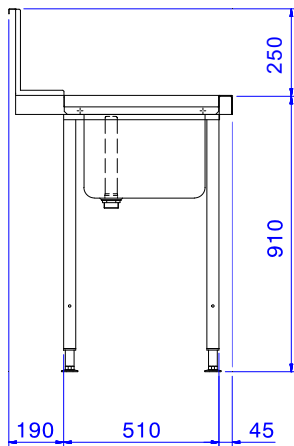

Rövid leírás

Termék szám

Felül nyíló mosogatógéphez. AISI 304 rozsdamentes acél konstrukció. Hátsó felhajtás, 300mm magas. 40x40mm-es lábak, állítható magasságúak. Medence méret: 600x500x300 mm. Túlfolyócsővel, lefolyó nyílással és műanyag szifonnal. Kosár irány: balról jobbra.

Fő jellemzők

- Egyszerűen összeszerelhető.
- Opcionális tartozékként alsó polcok és előmosó zuhanyegység rendelhető.

Konstrukció

- Állítható magasságú (50mm) rozsdamentes acél lábakkal szállítva.
- 700x500x300 mm méretű medence igény esetén elérhető.
- Felhajtás.
- Egyszerű és biztonságos tisztítás.
- Minden felület sima, polírozott.
- A lábak 40x40 mm-esek, AISI 304 rozsdamentes acélból készültek.
- AISI 304 rozsdamentes acél konstrukció.
- A mosogatógéphez kell rögzíteni az egyik oldalát, a másik oldala pedig lábakon áll.

Fenntarthatóság

- 500x500 mm-es mosogatókosarakhoz tervezve (egy sánt kell csatlakoztatni az asztalhoz annak érdekében, hogy a kosarak ne tudjanak leesni.)

Opcionális tartozékok

- - NOT TRANSLATED - PNC 855379
- - NOT TRANSLATED - PNC 855380
- - NOT TRANSLATED - PNC 855381
- - NOT TRANSLATED - PNC 855385
- - NOT TRANSLATED - PNC 855386
- - NOT TRANSLATED - PNC 855389
- Alsó polc mosogatóasztalhoz, 1200mm PNC 865352
- Kosárvezető asztalokhoz, 600mm-es medencével (átadó rendszerű és átmenő rendszerű gépekhez) PNC 865370
- Padlóba erősíthető láb egységcsomag 2 négyzetes lábhoz PNC 865386
- Szimpla műanyag lefolyó szifon2" PNC 895313

Jóváhagyás _____

Electrolux
PROFESSIONAL

Kiegészítő rendszerek átadó rendszerű mosogatógéphez
Előmosó asztal 600x500-as medencével, B>J,
1200mm

Előlnézet

Oldalnézet

Felülnézet

Technikai információ:

Külső méretek, szélesség:	1200 mm
865315 (BHHPT6B12L)	
Külső méretek, mélység:	745 mm
Külső méretek, magasság:	1170 mm
Nettó súly:	8 kg
Felhajtás méretei, magasság:	300 mm
Medence méretek:	600x500x300h