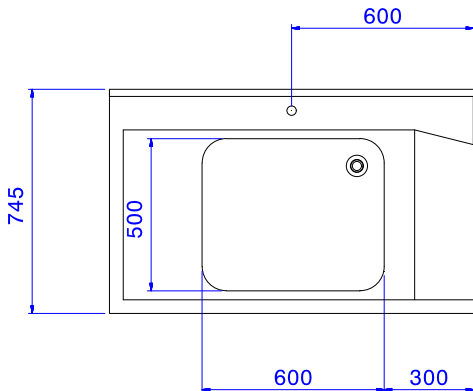

Rövid leírás

Termék szám

Felül nyíló mosogatógéphez. AISI 304 rozsdamentes acél konstrukció. Hátsó felhajtás, 300mm magas. 40x40mm-es lábak, állítható magasságúak. Medence méret: 600x500x300 mm. Túlfolyócsővel, lefolyó nyílással és műanyag szifonnal. Kosár irány: balról jobbra.

Fő jellemzők

- Egyszerűen összeszerelhető.
- Opcionális tartozékként alsó polcok és előmosó zuhanyegység rendelhető.

Konstrukció

- Állítható magasságú (50mm) rozsdamentes acél lábakkal szállítva.
- 700x500x300 mm méretű medence igény esetén elérhető.
- Felhajtás.
- Egyszerű és biztonságos tisztítás.
- Minden felület sima, polírozott.
- A lábak 40x40 mm-esek, AISI 304 rozsdamentes acélból készültek.
- AISI 304 rozsdamentes acél konstrukció.
- A mosogatógéphez kell rögzíteni az egyik oldalát, a másik oldala pedig lábakon áll.

Fenntarthatóság

- 500x500 mm-es mosogatókosarakhoz tervezve (egy sánt kell csatlakoztatni az asztalhoz annak érdekében, hogy a kosarak ne tudjanak leesni.)

Opcionális tartozékok

- - NOT TRANSLATED - PNC 855379
- - NOT TRANSLATED - PNC 855380
- - NOT TRANSLATED - PNC 855381
- - NOT TRANSLATED - PNC 855385
- - NOT TRANSLATED - PNC 855386
- - NOT TRANSLATED - PNC 855389
- Alsó polc mosogatóasztalhoz, 1200mm PNC 865352
- Kosárvezető asztalokhoz, 600mm-es medencével (átadó rendszerű és átmenő rendszerű gépekhez) PNC 865370
- Padlóba erősíthető láb egységcsomag 2 négyzetes lábhoz PNC 865386
- Szimpla műanyag lefolyó szifon2" PNC 895313

Jóváhagyás _____

Electrolux
PROFESSIONAL

Kiegészítő rendszerek átadó rendszerű mosogatógéphez
Előmosó asztal 600x500-as medencével, B>J,
1200mm

Előlnézet

Oldalnézet

Felülnézet

Technikai információ:

Külső méretek, szélesség:	1200 mm
865315 (BHHPT6B12L)	
Külső méretek, mélység:	745 mm
Külső méretek, magasság:	1170 mm
Nettó súly:	8 kg
Felhajtás méretei, magasság:	300 mm
Medence méretek:	600x500x300h